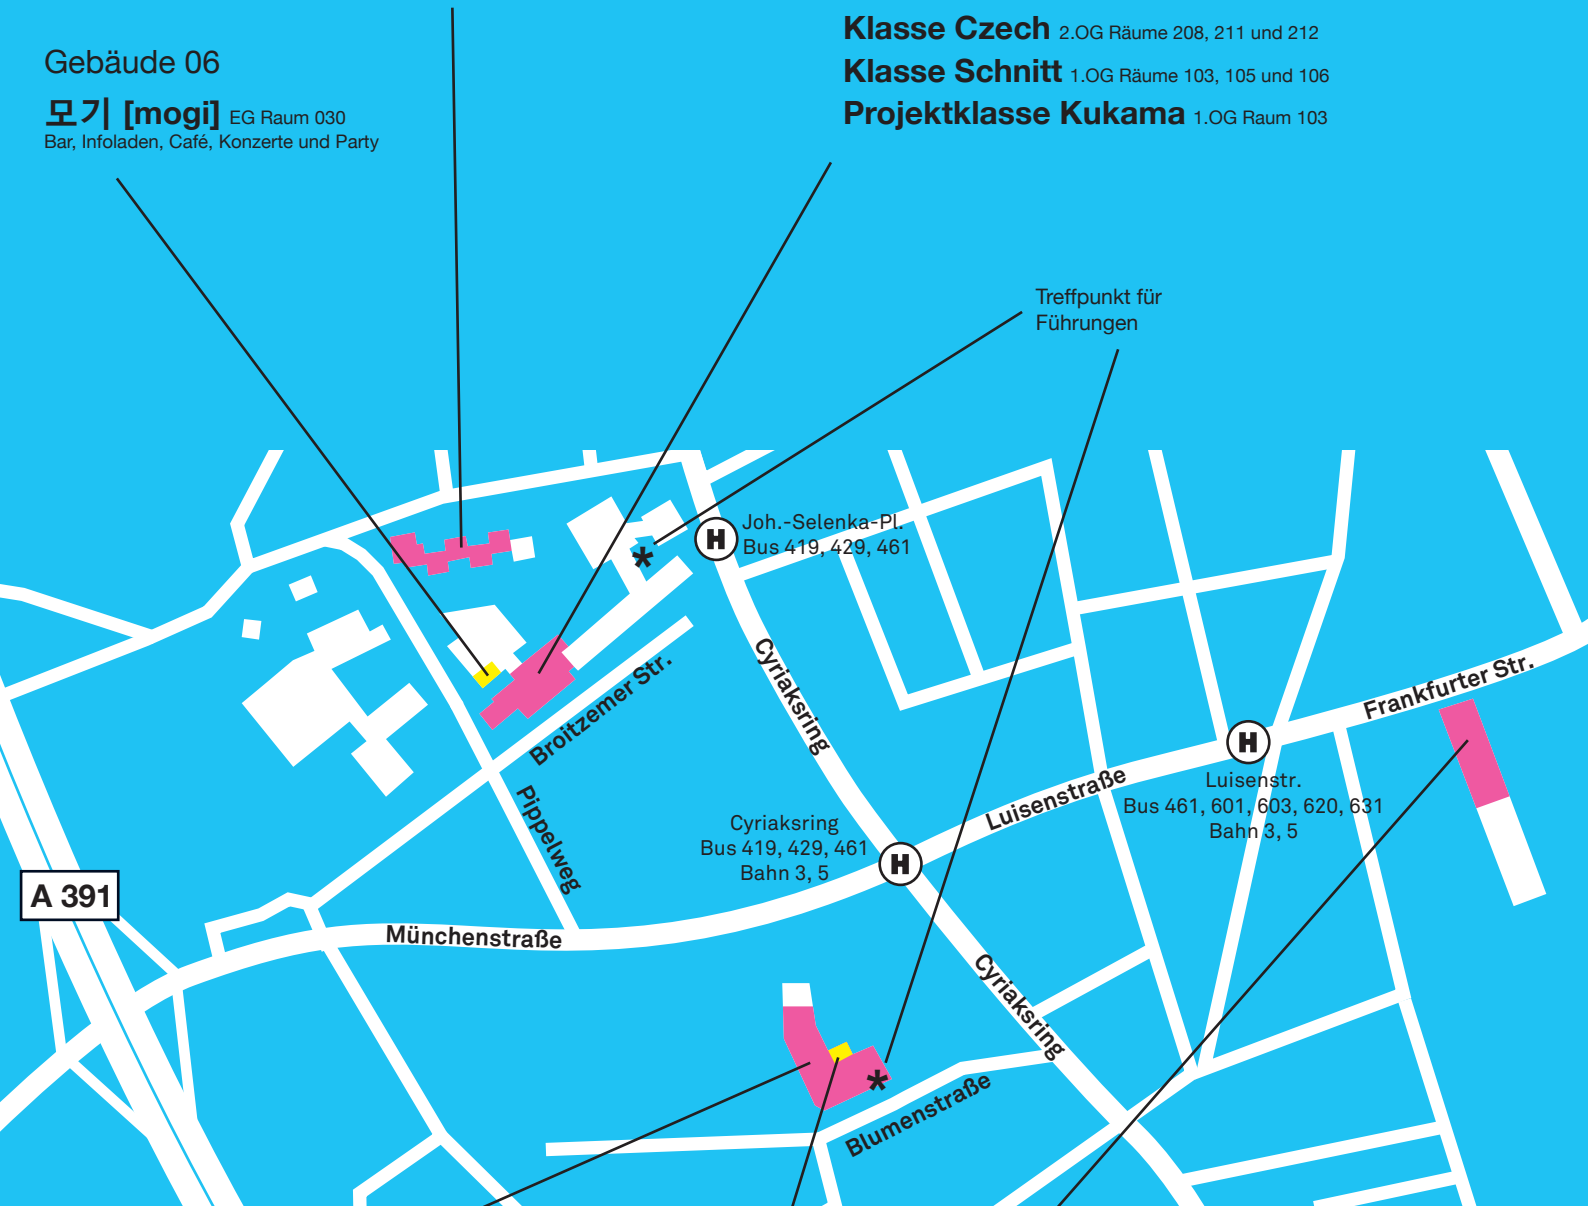

Campus Johannes-Selenka-Platz 1

Gebäude 04

Klasse Gröting EG Räume 005 und 006

Klasse Virnich EG Räume 002 bis 004

Gebäude 06

모기 [mogi] EG Raum 030
Bar, Infoladen, Café, Konzerte und Party

Gebäude 05

Klasse Breitz / Cortiñas EG Raum 004 und 2.OG Raum 210

Klasse Bryntrup 1.OG Räume 109 und 111

Klasse Eller 1.OG Raum 113

Klasse Czech 2.OG Räume 208, 211 und 212

Klasse Schnitt 1.OG Räume 103, 105 und 106

Projektklasse Kukama 1.OG Raum 103

Blumenstraße 36

Gebäude 40

Klasse Ellenrieder 3.OG Raum 308

Klasse Eller 2.OG Raum 207

Klasse Jenssen 3.OG Raum 307

Klasse Neumann EG Raum 008

Klasse Rentmeister EG Räume 005 und 016

Klasse Scholz 1.OG Raum 110

Projektraum / Wild Wild Wild EG Raum 012

Kaffee. Kuchen.

ARTmax Frankfurter Str. 3b

Gebäude 51

Klasse Kummer EG Räume 001 und 002

Klasse Weingartner EG Räume 002 und 003